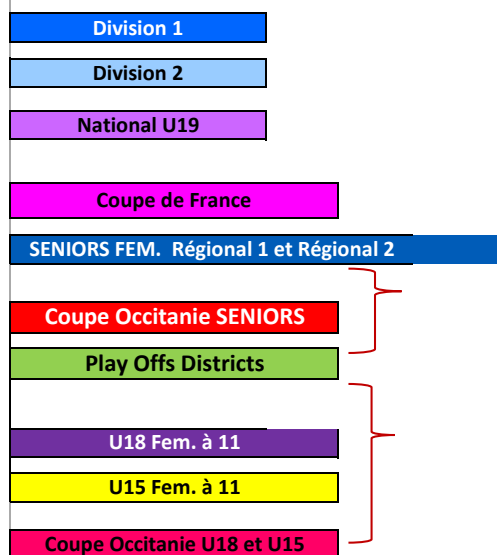

Dates		D1 Arkema	Div. 2	Cpe de France	Nat. U19	Coupe Occitanie FEM.SEN.	REGIONAL SENIORS FEM.		Coupe Occitanie U18 FEM	U18 Fem à 11			Coupe Occitanie U15 FEM	U15 Fem à 11	
								R1 à 14	R2 à 12		R1 à 12				Phase1	phase3
J u i n - 2 3	sam 3	dim 4					MR	MR	MR	MR			MR	MR		
	mer 7															
	sam 10	dim 11	J22				FINALES COUPE OCCITANIE									
	mer 14															
	sam 17	dim 18														
	mer 21															
	sam 17	dim 18														
	mer 21															
	sam 24	dim 25														
mer 28																

MR : match de rattrapage

CALENDRIER SCOLAIRE 2022 / 2023 :

Rentrée scolaire des élèves :
Vacances de la Toussaint :
Vacances de Noël :
Vacances d'hiver :
Vacances de printemps :
Pont de l'Ascension :
Début des vacances d'été :